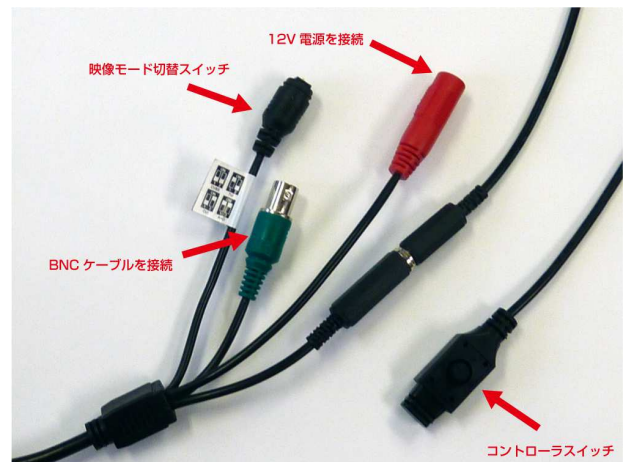

BR-NB12F280T

JVS

200 万画素 **4in1** バレット型カメラ

2M Pixel

2.0 Mega Pixel 1080P or SXGA フルHD4in1 シリーズ
1080P AHD / HD-TVI / HD-CVI & アナログ

標準はAHD！さらに切替でTVI/CVI 出力!!

◆ BR-NB12F280T ◆

OSD 方式 ●

オンスクリーンディスプレイでカメラの設定を行います。

- ・フルHDとアナログSDに対応！（切替式）
- ・二線式専用。安価で高画質を実現！
- ・アナログだから簡単（安定・簡易）

1台のカメラでAHD / TVI / CVI / NTSC
モードの切替ができる4in1設計！

Features

アナログ規格全てに対応！コスパに優れた4in1シリーズ

- ◆ 200万画素CMOSセンサー採用、アナログフルHD 1080Pを実現!!
- ◆ 高感度1/2.9” CMOSセンサー採用！
- ◆ ピントあわせ不要！パンフォーカス広範囲2.8mmワイドレンズ採用
- ◆ 二線式専用設計で高コストパフォーマンスを実現！
- ◆ IR照明付きデイナイト方式採用で夜間もモノクロで高精細！
- ◆ フルHD画質AHD、HD-TVI、HD-CVIに対応！さらにNTSC VBSに切替可能！
スイッチ切替で200万画素フルHD、48万画素SD画質に対応！
- ◆ 既存のDVRに合わせて、アナログ信号のすべてに対応!!

JVS 日本映像システム株式会社

4in1 200 万画素パンフォーカス屋外用バレット型カメラ

項目	BR-NB12F280T
イメージセンサー	1/2.9" カラー200 万画素 CMOS イメージセンサー
画像解像度	1920(H) x 1080(V)
映像出力	1080P(1920H×1080V) : AHD / HD-TVI/ HD-CVI NTSC モード : VBS 1.0 Vp-p (16:9)
同期方式	内部同期
最低被写体照度	カラー : 0.1lx(F1.2)、ナイト : 0.05Lx
水平解像度	NTSC モード : 880 本相当 (水平中心部)
Day & Night	IR 照明付 デイ&ナイト IR 照射距離 : 約 20m
ホワイトバランス	ATW / AWC / Push / マニュアル
D-WDR	デジタル WDR ON / OFF
レンズ	メガピクセル対応パンフォーカス f=2.8mm H108° x V61°
ノイズリダクション	NTSC モード : 2DNR / AHD、TVI、CVI モード : 3DNR
電子シャッター	AHD : AUTO 1/30 / 1/60, FLK, 1/240, 1/480, 1/1K, 1/2K, 1/5K, 1/10K, 1/50K スロー : ×2, ×4, ×6, ×8, ×10, ×15, ×20, ×25, ×30
プライバシーマスク	ON / OFF 最大 4 ゾーン
逆光補正	OFF / BLC / HSBCL
画質調整 / 機能	ブライトネス / シャープネス / DEFOG / LCD&CRT 切替 他
動作温度・湿度	-10℃~+50℃ 80%非結露
電源電圧	DC12V±10%入力 DC ジャック (電源重畳非対応) AC アダプタ : NP-12
消費電力	最大 7.2W
重量	約 680g
外形寸法 (概略)	101(W) x 180(H) x 204(D)mm