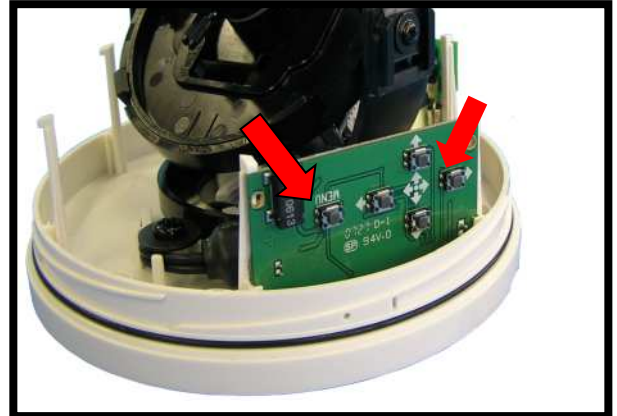

DE-NB10Wx2812

JVS

200 万画素 4in1 D&N ドーム型カメラ

2M Pixel

1080P or SXGA フルHD4in1 デュアルモードシリーズ
1080P Full HD AHD / HD-TVI / HD-CVI & NTSC

Full HD
1080p

AHD、HD-TVI、HD-CVI、アナログ SD に対応

◆ DE-NB10Wx2812 ◆

3 軸可変型ドーム採用
高強度ポリカーボ カバー採用
2.8mm～ワイドレンズ採用

OSD 方式 ●

オンスクリーンディスプレイでカメラの設定を行います。

1 台のカメラで AHD / TVI / CVI / NTSC
モードの切替ができる 4in1 設計！

アナログ規格全てに対応！コスパに優れた 4in1 シリーズ

Features

- ◆ 200 万画素 1/2.9" 高感度 CMOS センサー採用、アナログフル HD 1080P
- ◆ 電源重畳、ワンケーブル対応！
- ◆ 2.8～ワイドバリフォーカルレンズ採用！
- ◆ AHD、HD-TVI、HD-CVI、さらに NTSC VBS に切替可能な 4in1 設計！
- ◆ ICR デイナイト機能搭載！夜間はモノクロで高精細！
- ◆ 既設の DVR に合わせて、アナログ信号のすべてに対応！！
- ◆ レンズ色は、スモーク (T) とクリア (C) からお選びいただけます

JVS 日本映像システム株式会社

200万画素フルHD 4in1 デュアルモード D&N ドーム型カメラ

項目	DE-NB10Wx2812
イメージセンサー	1/2.9" カラー200万画素 CMOS イメージセンサー
画像解像度	1920(H) x 1080(V)
映像出力	1080P(1920H×1080V) : AHD / HD-TVI/ HD-CVI NTSC モード : VBS 1.0 Vp-p (16:9)
同期方式	内部同期
最低被写体照度	デフォルト 0.5 lx (F1.2, 50IRE) ナイト 0.4 lx (AGC MAX)
水平解像度	NTSC モード : 880 本相当 (水平中心部)
Day & Night	ICR デイ & ナイト
ホワイトバランス	ATW / AWC / Push / マニュアル
D-WDR	デジタル WDR ON / OFF
レンズ	f=2.8~12mm F1.4 H : 88°~32° V : 46.5°~18° DC オートアイリス
ノイズリダクション	NTSC モード : 2DNR / AHD、TVI、CVI モード : 3DNR
電子シャッター	AHD : AUTO 1/30 / 1/60, FLK, 1/240, 1/480, 1/1K, 1/2K, 1/5K, 1/10K, 1/50K スロー : ×2, ×4, ×6, ×8, ×10, ×15, ×20, ×25, ×30
プライバシーマスク	ON / OFF 最大 4 ゾーン
逆光補正	OFF / BLC / HSBCL
画質調整 / 機能 オプション	ブライツネス / シャープネス / DEFOG / LCD&CRT 切替 他 VC1 : サービスアウトケーブル
動作温度・湿度	-10℃~+50℃ 80%非結露
電源電圧	DC12V±10%入力 DC ジャック AC アダプタ : PS-1012 / 電源重畳ユニット : PB-104F/ PB-109F
消費電力	最大 2W
重量	約 250g
外形寸法 (概略)	φ 120 x 100 (H)mm