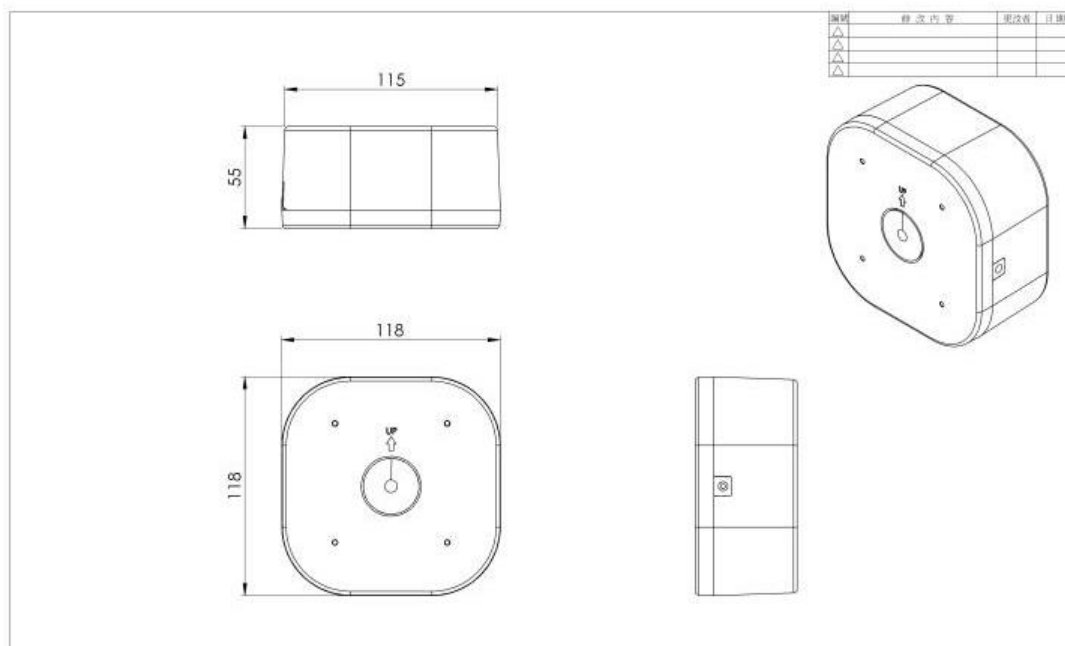

【堅牢 アルミダイキャスト筐体】

M25ねじでPF管やスキントップにも対応!!

- ◆ 最大負荷荷重 10Kg アルミダイキャストボディの堅牢設計 (IK10) !!
- ◆ 広い配線スペースの確保により配線曲げを防止、断線を抑制します!
- ◆ IP66 防水性能! 長期間のカメラ設置をサポートします!
- ◆ カメラ取付板が、脱着して作業ができる上、取付後もヒンジにより開閉して簡単に配線をまとめることができます。見た目もスマート!

JVS 日本映像システム株式会社

オプション品 JC-B01 Bullet カメラ取付台座

項 目	JC-B01
材 質	主要部：アルミダイキャスト
表面処理	塗 装
最大負荷荷重	10Kg
対応カメラ	BQ-NB10V2812 / BQ-NB12V2812T BKF-212MV2812S / BKU-412MV2812 DKF-212MV2812S
取付板部①	脱着式（作業時取り外し）
取付板部②	ヒンジによる開閉式
取付板部③	内部 落下防止ワイヤー付き
いたずら防止	開閉部のねじが見えない固定
動作温度	-20℃～50℃
外部通線側	2 か所×M25（1 か所防水蓋有）
外形寸法	約 118(W)×115(H)×55(D)mm
本体重量	約 680g