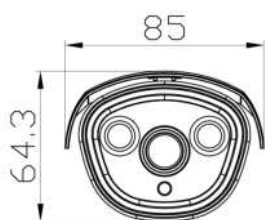

JVS 日本映像システム株式会社

400万画素ウルトラ HD PnP DTV IR 照明付屋外用バレット型カメラ

| | BDU412IR-F4 |
|--------------|---|
| イメージセンサー | カラー409万画素 CMOS イメージセンサー |
| 有効画素数 | 2688(H) x 1520(V) |
| 映像出力 | 2592(H) x 1520(V) / 2048(H) x 1520(V) 1920(H) x 1080(V) / 1280(H) x 720(V) |
| 同期方式 | 内部同期 |
| 最低被写体照度 | カラー:4lx / IR:0lx |
| Day & Night | ICR デイナイト |
| レンズ | f=4mm 4MP / F2.0 H:79° x V:44° |
| 映像圧縮方式 | H.264 / H.265 / H.265+ |
| イメージセティング | Image、IR カットフィルター、BLC、DeNoise、Exposure WDR、DIS、AWB、Defog、Mirror Mode |
| 赤外線 LED 照射距離 | 約 20m / ICR デイナイト |
| ビデオ信号 | DVB-T 互換 |
| LED 数 | 2 個 |
| 電源電圧/消費電力 | DC12V±10% IR OFF:最大 5W IR ON:最大 8W |
| 防水性能 | IP66 準拠 |
| 動作温度・湿度 | -10℃～+50℃ /80%RH 以下(非結露) |
| 外形寸法 | 190mm(W) x 58(H) x 170(L) (サンシェード部含まず) |
| 重量 | 410g |