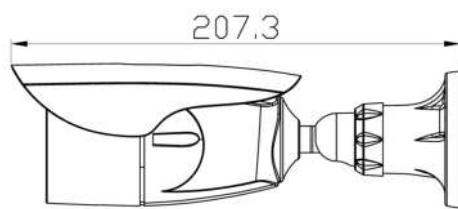

400万画素ウルトラ HD PnP DTV IR 照明付屋外用バレット型カメラ

	BDU412IR-F4
イメージセンサー	カラー409万画素 CMOS イメージセンサー
有効画素数	2688(H) x 1520(V)
映像出力	2592(H) x 1520(V) / 2048(H) x 1520(V) 1920(H) x 1080(V) / 1280(H) x 720(V)
同期方式	内部同期
最低被写体照度	カラー:4lx / IR:0lx
Day & Night	ICR デイナイト
レンズ	f=4mm 4MP / F2.0 H:79° x V:44°
映像圧縮方式	H.264 / H.265 / H.265+
イメージセティング	Image、IR カットフィルター、BLC、DeNoise、Exposure WDR、DIS、AWB、Defog、Mirror Mode
赤外線 LED 照射距離	約 20m / ICR デイナイト
ビデオ信号	DVB-T 互換
LED 数	2 個
電源電圧/消費電力	DC12V±10% IR OFF:最大 5W IR ON:最大 8W
防水性能	IP66 準拠
動作温度・湿度	-10℃～+50℃ /80%RH 以下(非結露)
外形寸法	190mm(W) x 58(H) x 170(L) (サンシェード部含まず)
重量	410g

【正面】

【側面】

【底面】

JVS 日本映像システム株式会社

〒231-0033

神奈川県横浜市中区長者町 2-6-3

シティーハーズ長者町ビル 7F

TEL: 045-250-3822 FAX: 045-250-3823

e-mail: info@jvs.co.jp <http://www.jvs.co.jp>

本製品の仕様及び外観等は予告なく変更することがあります。
BDU412IR-F4