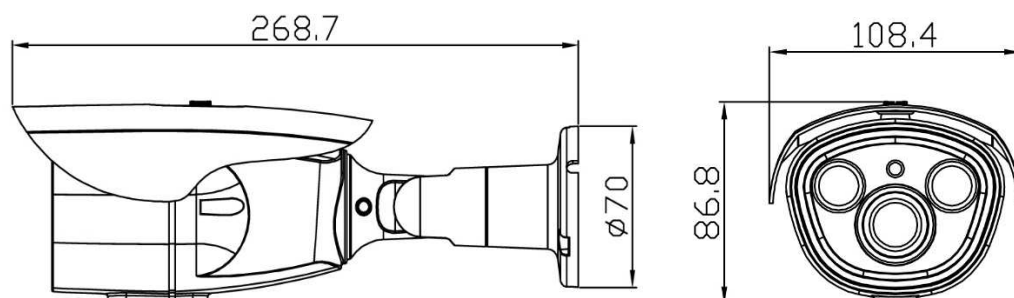

JVS 日本映像システム株式会社

800 万画素ウルトラ HD IR 照明付屋外用バレット型カメラ

項目	BDU812IR-F4.5
イメージセンサー	SONY IMX274 851 万画素
有効画素数	3864(H) x 2202(V)
映像出力 アスペクト比	3840(H)×2160(V) 16 : 9 / 3072(H)×2048(V) 3 : 2 / 2592(H)×1944(V) 4 : 3 2592(H)×1520(V) 5 : 3 / 2048(H)×1520(V) 4 : 3 / 1920(H)×1080(V) 16 : 9
同期方式	内部同期
最低被写体照度	カラー : 4lx、ナイト : 0lx (IR ON)
Day & Night	IR 照明付 デイ&ナイト IR 照射距離 : 約 10m
レンズ	4.5mm 8MP / F2.0 H : 79° V : 44°
映像圧縮方式	H.264 / H.265 / H.265+
イメージセティング	ブライトネス、コントラスト、ヒュー、サーチレーション、シャープネス AGC、シャッタータイム、ミラー、フリップ
	WDR、Day Night、アジャストメント、2D、3D デノイズ、BLC デフログ、AWB、プライベートマスク、モーションデテイクション
赤外線 LED 照射距離	約 10m / IR カット駆動式
ビデオ信号	DVB-T 互換
動作温度・湿度	-10℃~+50℃ 80%非結露
LED 数	2 個
電源電圧	DC12V±10%入力 DC ジャック AC アダプタ (オプション) : NP-12 電源重畳ユニット (オプション) 型式 : DPT-01A(送信側)DPX-01A(受信側)
消費電力	DC12±10% DC ジャック IR OFF : 最大 5W IR ON : 最大 8W
外形寸法	200(W) x 80(H) x 120(D)mm
重量	700g