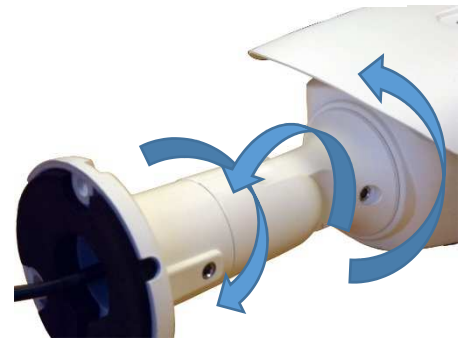

BDU812IR-F4.5

JVS

800 万画素 PnP DTV 屋外用バレットカメラ

8.0 Mega Pixel 2160P ウルトラHD PnP DTV シリーズ

2160P ウルトラ HD 同軸でフル HD の 4 倍の高精細を実現！

劣化の無い超高画質デジタル伝送ソリューション

◆ BDU812IR-F4.5 ◆

- ・デジタルならではの無劣化高画質
- ・設置は簡単アナログ感覚
- ・デジタルなのに IP 設定不要

【特徴】

IR 照明付で夜間も高精細
3 軸対応で設置が容易です

**4K
UHD**

- ・防水・防塵対応屋外用バレット型カメラ

Features

IP 設定不要の簡単設置とデジタル高画質を両立！

- ◆ SONY 製 800 万画素 CMOS センサー採用、にじみの無い超高精細画質
- ◆ 次世代規格、H. 265 を採用し、高画質と長時間録画を両立
- ◆ ウルトラ HD の高画質で 600m まで無劣化伝送を実現
- ◆ 既設のケーブルをそのまま利用！アナログカメラからのリプレースに最適
- ◆ パンフォーカスレンズ採用でピント合わせ不要！
- ◆ IR 照明付きで夜間も高精細撮影
- ◆ 防塵・防水対応 IP66 規格に準拠

JVS 日本映像システム株式会社

800 万画素ウルトラ HD IR 照明付屋外用バレット型カメラ

項目	BDU812IR-F4.5
イメージセンサー	SONY IMX274 851 万画素
有効画素数	3864(H) x 2202(V)
映像出力 アスペクト比	3840(H)×2160(V) 16 : 9 / 3072(H)×2048(V) 3 : 2 / 2592(H)×1944(V) 4 : 3 2592(H)×1520(V) 5 : 3 / 2048(H)×1520(V) 4 : 3 / 1920(H)×1080(V) 16 : 9
同期方式	内部同期
最低被写体照度	カラー : 4lx、ナイト : 0lx (IR ON)
Day & Night	IR 照明付 デイ&ナイト IR 照射距離 : 約 10m
レンズ	4.5mm 8MP / F2.0 H : 79° V : 44°
映像圧縮方式	H.264 / H.265 / H.265+
イメージセティング	ブライトネス、コントラスト、ヒュー、サーチレーション、シャープネス AGC、シャッタータイム、ミラー、フリップ
	WDR、Day Night、アジャストメント、2D、3D デノイズ、BLC デフログ、AWB、プライベートマスク、モーションデテイクション
赤外線 LED 照射距離	約 10m / IR カット駆動式
ビデオ信号	DVB-T 互換
動作温度・湿度	-10℃~+50℃ 80%非結露
LED 数	2 個
電源電圧	DC12V±10%入力 DC ジャック AC アダプタ (オプション) : NP-12 電源重畳ユニット (オプション) 型式 : DPT-01A(送信側)DPX-01A(受信側)
消費電力	DC12±10% DC ジャック IR OFF : 最大 5W IR ON : 最大 8W
外形寸法	200(W) x 80(H) x 120(D)mm
重量	700g