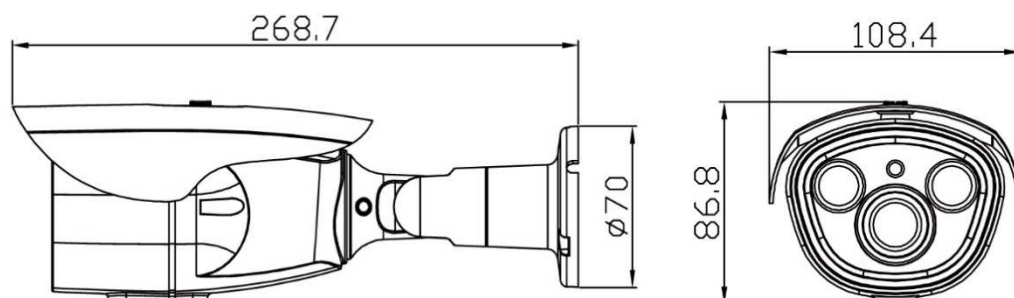

【特徴】

モニターを見ながらマウス操作でズームイン、ズームアウト

- ・モニターを見ながら画角調整
- ・ライブ画面でもモニターを見ながら拡大、縮小操作が手軽にできます。

Features

IP 設定不要の簡単設置とデジタル高画質を両立！

- ◆ 電動バリフォーカルレンズ採用で拡大・縮小操作が身近になりました
- ◆ SONY 製 800 万画素 CMOS センサー採用、にじみの無い超高精細画質
- ◆ 次世代規格、H. 265 を採用し、高画質と長時間録画を両立
- ◆ ウルトラ HD の高画質で 600m まで無劣化伝送を実現
- ◆ 既設のケーブルをそのまま利用！アナログカメラからのリプレースに最適
- ◆ IR 照明距離約 20m で、夜間もモノクロで高精細撮影
- ◆ 防塵・防水対応 IP66 規格に準拠

JVS 日本映像システム株式会社

BDU812IR-V3611

800 万画素ウルトラ HD IR 照明付屋外用バレット型カメラ

項目	BDU812IR-V3611
イメージセンサー	SONY IMX274 851 万画素
有効画素数	3864(H) x 2202(V)
映像出力 アスペクト比	3840(H)×2160(V) 16 : 9 / 3072(H)×2048(V) 3 : 2 / 2592(H)×1944(V) 4 : 3 2592(H)×1520(V) 5 : 3 / 2048(H)×1520(V) 4 : 3 / 1920(H)×1080(V) 16 : 9
同期方式	内部同期
最低被写体照度	カラー : 4lx、ナイト : 0lx (IR ON)
Day & Night	IR 照明付 デイ&ナイト
レンズ	f=3.6~11mm 8MP / F1.5 H : 91° ~44 V : 52°~25°
映像圧縮方式	H.264 / H.265 / H.265+
イメージセティング	ブライトネス、コントラスト、ヒュー、サーチレーション、シャープネス AGC、シャッタータイム、ミラー、フリップ
	WDR、Day Night、アジャストメント、2D、3D デノイズ、BLC デフログ、AWB、プライベートマスク、モーションデテイクション
赤外線 LED 照射距離	約 20m
ビデオ信号	DVB-T 互換
動作温度・湿度	-10℃~+50℃ 80%非結露
LED 数	2 個
電源電圧	DC12V±10%入力 DC ジャック AC アダプタ (オプション) : NP-12 電源重畳ユニット (オプション) 型式 : DPT-01A(送信側)DPX-01A(受信側)
消費電力	DC12±10% DC ジャック IR OFF : 最大 5W IR ON : 最大 8W
外形寸法	268.7(W) x 98.8(H) x 108.4(D)mm
重量	735g