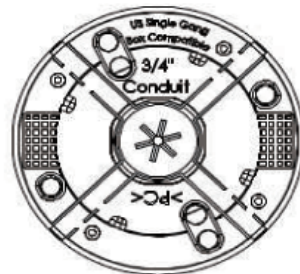

DF-NA12W/DF-NK12W シリーズ共通

		日本映像システム株式会社