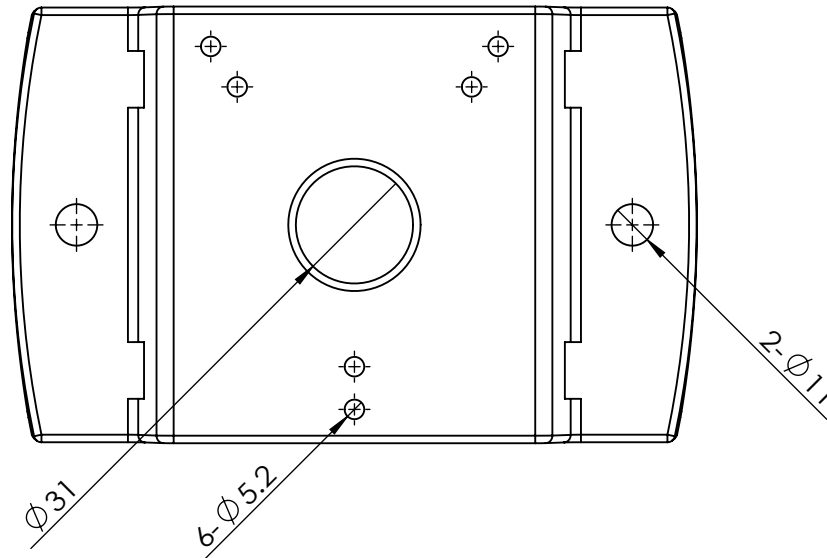

		更改者	日期
△			
△			
△			
△			

未指定加工尺寸公差		未指定角度公差		材質					
尺寸範圍		熱處理		單位	mm	品名	ポールマウント ブラケット PM-01B 寸法図		
6以下	±0.1	□±0.1°		比例					
6.1-30	±0.2	□±0.2°							
30.1-120	±1.0	□±0.3°							
120.1-315	±2.5	□±1°							
315.1-1000	±4.0	□±2°							