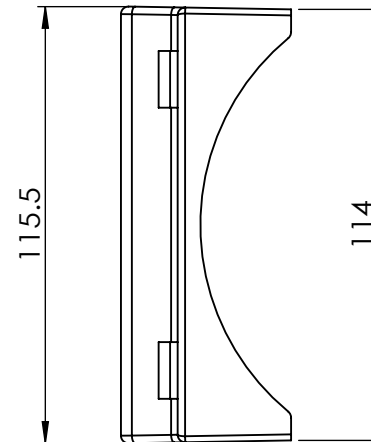

		更改者	日期
△			
△			
△			
△			

未指定加工尺寸公差		未指定角度公差		材質					
尺寸範圍		熱處理		單位	mm	品名	ポールマウント ブラケット PM-01B 寸法図		
6以下	±0.1	□±0.1°		比例					
6.1-30	±0.2	□±0.2°							
30.1-120	±1.0	□±0.3°							
120.1-315	±2.5	□±1°							
315.1-1000	±4.0	□±2°							