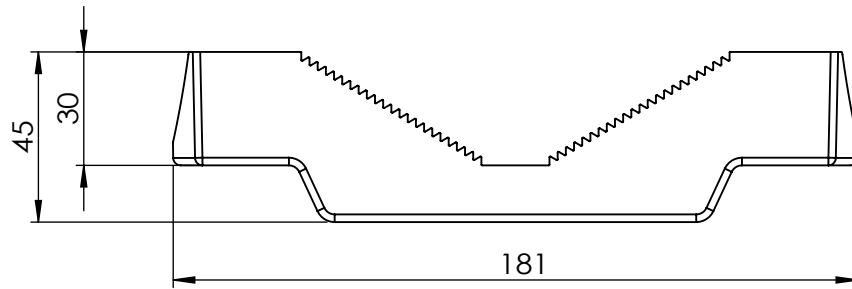

		更改者	日期
△			
△			
△			
△			

未指定加工尺寸公差		未指定角度公差		材質					
尺寸範圍		熱處理		單位	mm	品名	ポールマウント ブラケット PM-01B 寸法図		
6以下	±0.1	□±0.1°		比例					
6.1-30	±0.2	□±0.2°							
30.1-120	±1.0	□±0.3°							
120.1-315	±2.5	□±1°							
315.1-1000	±4.0	□±2°							