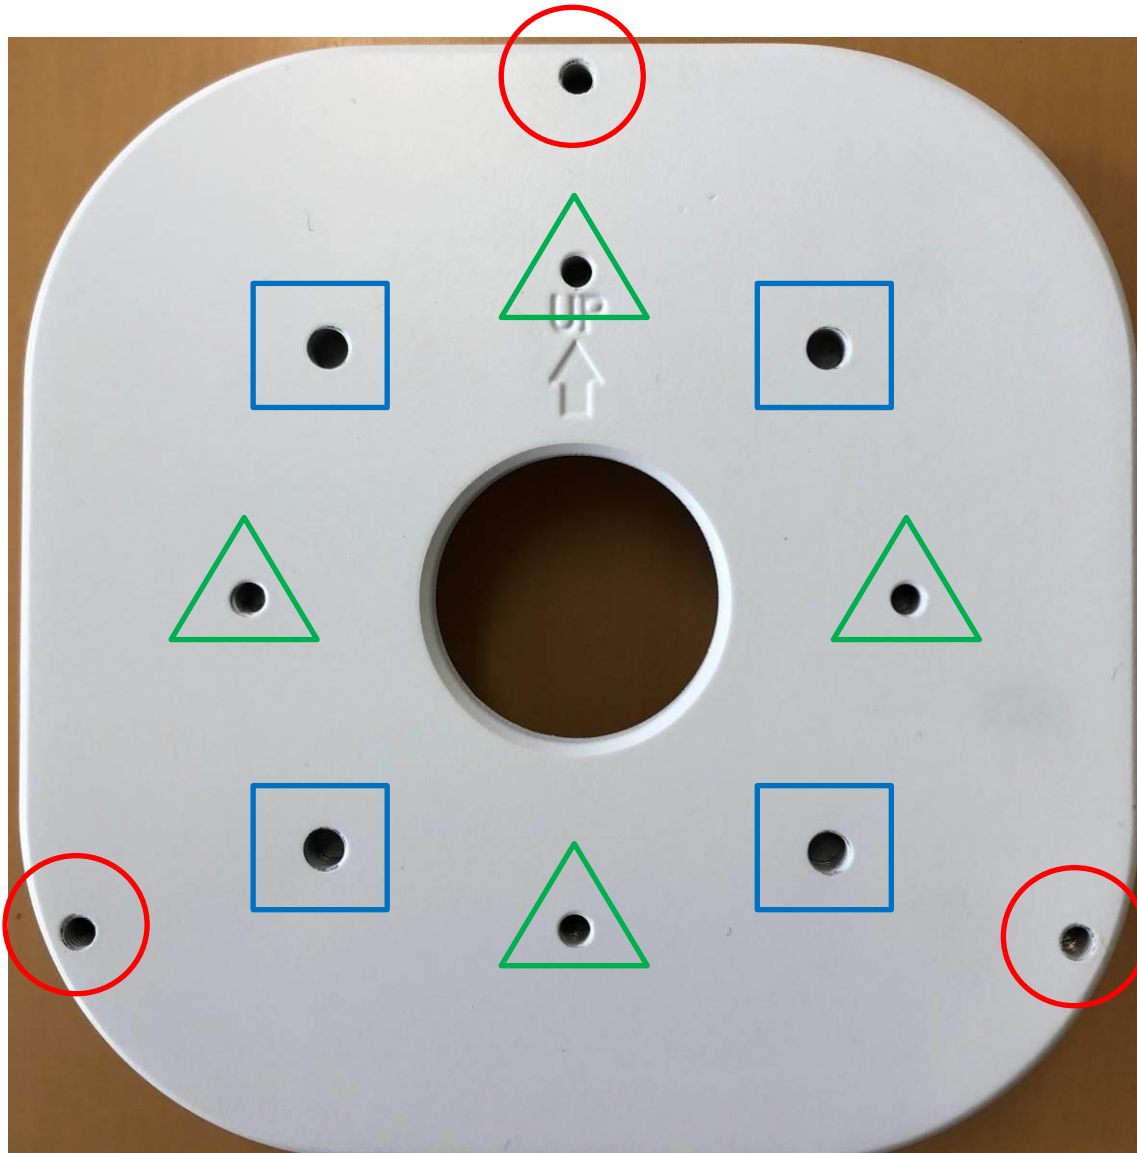

JC-B01 カメラ位置対応図

緑三角▲：付属 M4×4 本 (SUS) 使用 (バレット)

BKF-210MV2812S / BKF-212MV2812S / BKU-412MV2812

青四角■：カメラ側付属 M5×4 本 (SUS) +プレート使用 (バレット)

BQ-NB10V2812 / BQ-NB12V2812T

赤丸●：付属 M4×3 本 (SUS) 使用 (ドーム)

DKF-210MV2812S / DKF-212MV2812S