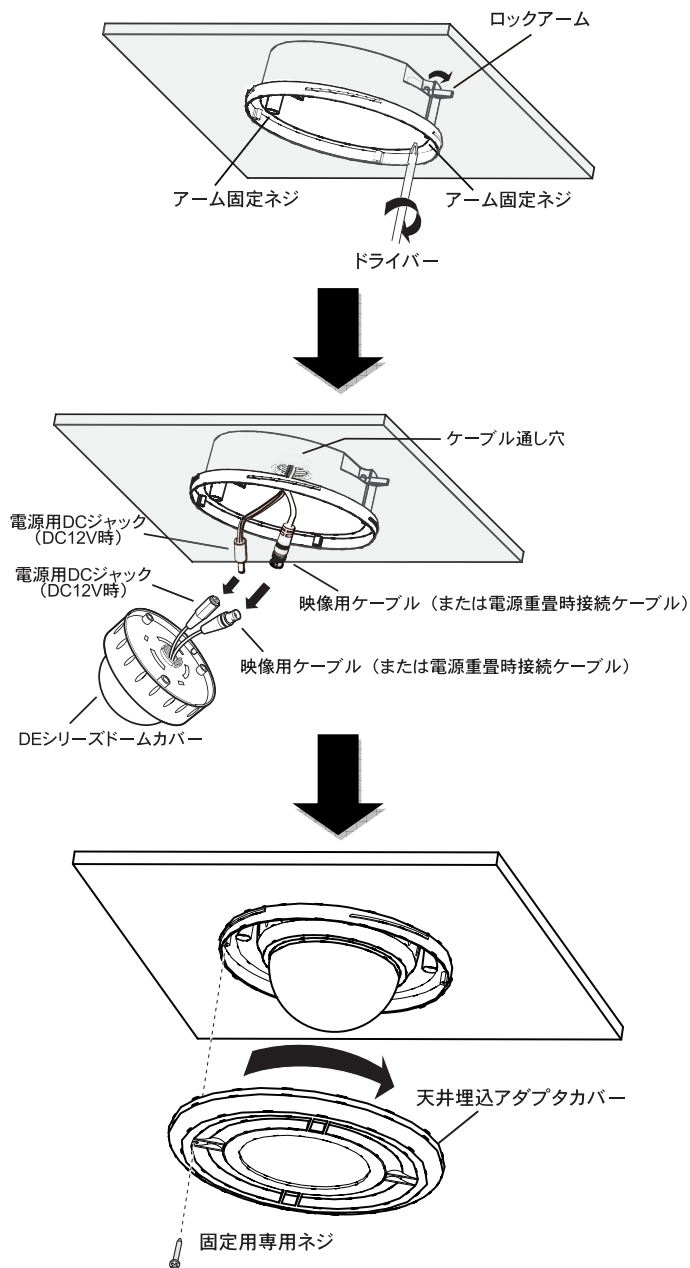

製品仕様書

DE シリーズ専用天井埋込アダプタ

Model : CA-DE1

日本映像システム株式会社

平成 26 年 1 月 1 日

目 次

1. 適用範囲	3
2. 製品概要	3
3. 製品構成	3
4. 仕様	3
5. 設置方法	4
6. 梱包仕様	4
7. 付図	5

1. 適用範囲

本仕様書は、弊社製品“DE シリーズ専用天井埋込アダプタ” CA-DE1 の製品仕様について規定するものです。

また、本製品の仕様および外観等は予告なく変更することがあります。

2. 製品概要

本製品は、屋内に設置する DE シリーズドームカメラを天井に埋め込む方法で取り付けるためのアダプタです。

3. 製品構成

- ・ 天井埋込用アダプタ本体（ベース・カバー） 1
- ・ ネジ 1
- ・ 専用レンチ 1

4. 仕 様

型 名	CA-DE1
主な材質	ポリカーボネイト
外 観	ベージュ(天井埋込部分:ブラック)
外形寸法	約φ201.9 x 67 mm(突起物含まず)※詳細は添付図面参照
重 量	約 230 g
ケーブル通し穴	天井部に 1ヶ所

5. 設置方法

下図のようにベースを天井に取り付けた後、カメラ本体を組み込み、カバーを専用ネジにて固定します。

6. 梱包仕様

梱包箱	デヴェューブランド標準ダンボール
梱包方法	ビニール袋で包装後、標準箱にて梱包
梱包状態寸法	約 260mm x 285mm x 75mm
梱包状態重量	約 450 g
梱包ラベル	型式記載