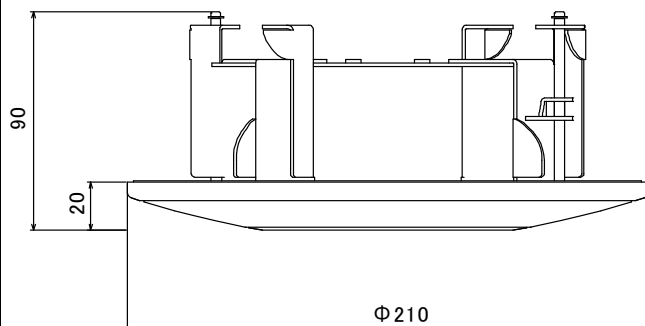

CA-DJ 2 130万画素ドーム専用天井埋め込みアダプタ

仕様

型式	CA-DJ 2
材質	鋼板、ABS樹脂
ボディカラー	アイボリー
対応機種	DJ-AH10IR / SJ-AH10
動作温度・湿度	-10℃～50℃ 湿度90%以下(但し、結露しないこと)
質量	540g
外形寸法	φ210×90(H)mm
開口穴寸法	φ178
付属品	カメラ取付用ネジ

外形寸法図

直径 178mm

取り付け穴加工図

単位:mm