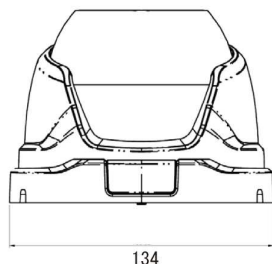

項目	型式：DDU412IR-V2713
撮像素子	カラー409万画素 CMOSイメージセンサー
画像解像度	2688(H) x 1520(V)
映像出力/アスペクト比	2592(H) x 1520(V) 5:3 / 2048(H) x 1520(V) 4:3 1920(H) x 1080(V) 16:9 / 1280(H) x 720(V) 16:9
最低被写体照度	カラー:4lx/IR:0lx
Day&Night	IR照明付 デイ&ナイト(ICRカットフィルタ)
レンズ	メガピクセル対応 f=2.7~13mm 4MP / F1.4 H:98° ~35° V:59° ~21°
映像圧縮方式	H.26 5 / H.265+ / H.264
録画レート	すべての解像度において1~30fps
イメージセティング	Image、IRカットフィルター、BLC、DeNoise、Exposure ミラー、フリップ、WDR、Day Night、アジャストメント、2D/3Dデノイズ、デフロッグ AWB、プライベートマスク(4エリア)、モーションディテクション(16エリア)
赤外線LED照射距離	約20m / IRカット駆動式
LED数	36個
チャンネルコントロール	RS-232
電源電圧/消費電力	DC12±10% 7W 540mA (別売専用ACアダプタ / 型式:)E120P150 別売専用電源重畳ユニット/型式:DPT-01A (送信側) DPX-01A(受信側)
防水性能	IP66準拠
対応DVR	JV-D401-UHJ(4ch) / JV-D801-UHN(8ch) / JV-D1601-UHN(16ch)
動作温度・湿度	-10℃~+50℃ / 80%RH以下(非結露)
外形寸法/重量	Φ145 x 90(H)mm / 675g

寸法図(mm)

【正面】

【側面】

【上面】